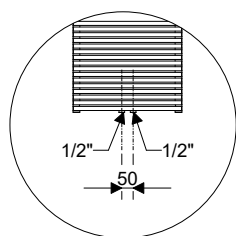

Particolare della versione interasse 50 mm.