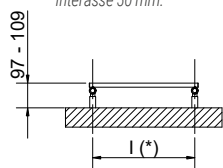

(*) Il kit di fissaggio ha lo stesso interasse (l) del radiatore

Misure valide con valvole Kristal

ELEN 18 INOX SATINATO

Altezza [mm]	Larghezza L [mm]	Interasse l [mm]	Codice	Prezzo [€]	INTERASSE 50 mm		Potenza termica [Watt]			Kit funz. misto [Watt]			
					Codice	Prezzo [€]	Esponente n	Δt=50°C	Δt=30°C		Contenuto d'acqua [lit]	Superficie [m²]	Peso a vuoto [Kg]
760	430	400	3551590133040	758,00	3551590133057	881,00	313	166	1,2426	400			
	480	450	3551590133044	793,00	3551590133061	916,00	350	186	1,2353	400			
	430	400	3551590133041	1.008,00	3551590133058	1.131,00	455	240	1,2527	500			
1160	480	450	3551590133045	1.063,00	3551590133062	1.186,00	507	268	1,2451	600			
	530	500	3551590133048	1.125,00	3551590133065	1.248,00	559	297	1,2374	700			
	580	550	3551590133052	1.184,00	3551590133069	1.307,00	611	326	1,2298	700			
1410	430	400	3551590133042	1.181,00	3551590133059	1.304,00	545	293	1,2162	700			
	480	450	3551590133046	1.245,00	3551590133063	1.368,00	606	326	1,2130	700			
	530	500	3551590133049	1.331,00	3551590133066	1.454,00	667	360	1,2099	700			
1885	580	550	3551590133053	1.407,00	3551590133070	1.530,00	728	393	1,2067	900			
	430	400	3551590133043	1.507,00	3551590133060	1.630,00	723	384	1,2362	900			
	480	450	3551590133047	1.585,00	3551590133064	1.708,00	800	426	1,2315	900			
2110	530	500	3551590133050	1.706,00	3551590133067	1.829,00	878	469	1,2268	900			
	580	550	3551590133054	1.795,00	3551590133071	1.918,00	955	512	1,2221	1200			
	530	500	3551590133051	1.900,00	3551590133068	2.023,00	981	522	1,2348	1200			
2110	580	550	3551590133055	2.005,00	3551590133072	2.128,00	1067	569	1,2293	1200			
	730	700	3551590133056	2.317,00	3551590133073	2.440,00	1322	711	1,2129	1200			

Per ΔT diversi utilizzare la seguente formula: resa ricercata = resa termica a ΔT 50 x (ΔT desiderato/50)ⁿ