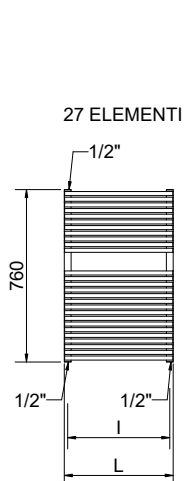

(*) Il kit di fissaggio ha lo stesso interasse (l) del radiatore

Misure valide con valvole Kristal

ELEN 18 INOX SATINATO

Altezza [mm]	Larghezza L [mm]	Interasse l [mm]	Codice	Prezzo [€]	INTERASSE 50 mm		Potenza termica [Watt]			Kit funz. misto [Watt]			
					Codice	Prezzo [€]	Esponente n	Δt=50°C	Δt=30°C		Contenuto d'acqua [lit]	Superficie [m²]	Peso a vuoto [Kg]
760	430	400	3551590133040	758,00	3551590133057	881,00	313	166	1,2426	400			
	480	450	3551590133044	793,00	3551590133061	916,00	350	186	1,2353	400			
	430	400	3551590133041	1.008,00	3551590133058	1.131,00	455	240	1,2527	500			
1160	480	450	3551590133045	1.063,00	3551590133062	1.186,00	507	268	1,2451	600			
	530	500	3551590133048	1.125,00	3551590133065	1.248,00	559	297	1,2374	700			
	580	550	3551590133052	1.184,00	3551590133069	1.307,00	611	326	1,2298	700			
1410	430	400	3551590133042	1.181,00	3551590133059	1.304,00	545	293	1,2162	700			
	480	450	3551590133046	1.245,00	3551590133063	1.368,00	606	326	1,2130	700			
	530	500	3551590133049	1.331,00	3551590133066	1.454,00	667	360	1,2099	700			
1885	580	550	3551590133053	1.407,00	3551590133070	1.530,00	728	393	1,2067	900			
	430	400	3551590133043	1.507,00	3551590133060	1.630,00	723	384	1,2362	900			
	480	450	3551590133047	1.585,00	3551590133064	1.708,00	800	426	1,2315	900			
2110	530	500	3551590133050	1.706,00	3551590133067	1.829,00	878	469	1,2268	900			
	580	550	3551590133054	1.795,00	3551590133071	1.918,00	955	512	1,2221	1200			
	530	500	3551590133051	1.900,00	3551590133068	2.023,00	981	522	1,2348	1200			
2110	580	550	3551590133055	2.005,00	3551590133072	2.128,00	1067	569	1,2293	1200			
	730	700	3551590133056	2.317,00	3551590133073	2.440,00	1322	711	1,2129	1200			

Per ΔT diversi utilizzare la seguente formula: resa ricercata = resa termica a ΔT 50 x (ΔT desiderato/50)ⁿ