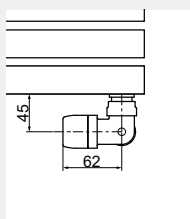

Misure per valvola kristal corner con testa termostatica