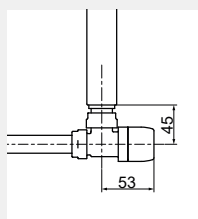

Misure per valvola kristal a squadra termostattabile

Valvola kristal corner SX termostattabile satinata

Attacco Rame $\varnothing$ 12/14/15
Codice 5991990321136
Prezzo € **134,00**

Attacco Multistrato $\varnothing$ 16
Codice 5991990321135
Prezzo € **124,00**