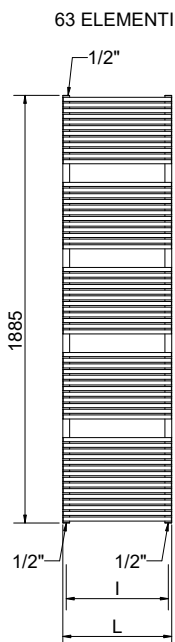

(*) Il kit di fissaggio ha lo stesso interasse (l) del radiatore

Misure valide con valvole Kristal

ELEN 18 INOX SATINATO

Altezza [mm]	Larghezza L [mm]	Interasse l [mm]	Codice	Prezzo [€]	INTERASSE 50 mm		Potenza termica [Watt]			Kit funz. misto [Watt]			
					Codice	Prezzo [€]	Esponente n	Δt=50°C	Δt=30°C		Contenuto d'acqua [lit]	Superficie [m²]	Peso a vuoto [Kg]
760	430	400	3551590133040	758,00	3551590133057	881,00	313	166	1,2426	400			
	480	450	3551590133044	793,00	3551590133061	916,00	350	186	1,2353	400			
	430	400	3551590133041	1.008,00	3551590133058	1.131,00	455	240	1,2527	500			
1160	480	450	3551590133045	1.063,00	3551590133062	1.186,00	507	268	1,2451	600			
	530	500	3551590133048	1.125,00	3551590133065	1.248,00	559	297	1,2374	700			
	580	550	3551590133052	1.184,00	3551590133069	1.307,00	611	326	1,2298	700			
1410	430	400	3551590133042	1.181,00	3551590133059	1.304,00	545	293	1,2162	700			
	480	450	3551590133046	1.245,00	3551590133063	1.368,00	606	326	1,2130	700			
	530	500	3551590133049	1.331,00	3551590133066	1.454,00	667	360	1,2099	700			
1885	580	550	3551590133053	1.407,00	3551590133070	1.530,00	728	393	1,2067	900			
	430	400	3551590133043	1.507,00	3551590133060	1.630,00	723	384	1,2362	900			
	480	450	3551590133047	1.585,00	3551590133064	1.708,00	800	426	1,2315	900			
2110	530	500	3551590133050	1.706,00	3551590133067	1.829,00	878	469	1,2268	900			
	580	550	3551590133054	1.795,00	3551590133071	1.918,00	955	512	1,2221	1200			
	530	500	3551590133051	1.900,00	3551590133068	2.023,00	981	522	1,2348	1200			
2110	580	550	3551590133055	2.005,00	3551590133072	2.128,00	1067	569	1,2293	1200			
	730	700	3551590133056	2.317,00	3551590133073	2.440,00	1322	711	1,2129	1200			

Per ΔT diversi utilizzare la seguente formula: resa ricercata = resa termica a ΔT 50 x (ΔT desiderato/50)ⁿ