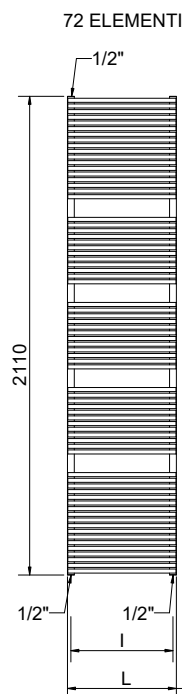

(*) Il kit di fissaggio ha lo stesso interasse (l) del radiatore

Misure valide con valvole Kristal

ELEN 18 INOX SATINATO

Altezza [mm]	Larghezza L [mm]	Interasse l [mm]	Codice	Prezzo [€]	INTERASSE 50 mm		Potenza termica [Watt]			Kit funz. misto [Watt]			
					Codice	Prezzo [€]	Esponente n	Δt=50°C	Δt=30°C		Contenuto d'acqua [lit]	Superficie [m²]	Peso a vuoto [Kg]
760	430	400	3551590133040	758,00	3551590133057	881,00	313	166	1,2426	400			
	480	450	3551590133044	793,00	3551590133061	916,00	350	186	1,2353	400			
	430	400	3551590133041	1.008,00	3551590133058	1.131,00	455	240	1,2527	500			
1160	480	450	3551590133045	1.063,00	3551590133062	1.186,00	507	268	1,2451	600			
	530	500	3551590133048	1.125,00	3551590133065	1.248,00	559	297	1,2374	700			
	580	550	3551590133052	1.184,00	3551590133069	1.307,00	611	326	1,2298	700			
1410	430	400	3551590133042	1.181,00	3551590133059	1.304,00	545	293	1,2162	700			
	480	450	3551590133046	1.245,00	3551590133063	1.368,00	606	326	1,2130	700			
	530	500	3551590133049	1.331,00	3551590133066	1.454,00	667	360	1,2099	700			
1885	580	550	3551590133053	1.407,00	3551590133070	1.530,00	728	393	1,2067	900			
	430	400	3551590133043	1.507,00	3551590133060	1.630,00	723	384	1,2362	900			
	480	450	3551590133047	1.585,00	3551590133064	1.708,00	800	426	1,2315	900			
2110	530	500	3551590133050	1.706,00	3551590133067	1.829,00	878	469	1,2268	900			
	580	550	3551590133054	1.795,00	3551590133071	1.918,00	955	512	1,2221	1200			
	530	500	3551590133051	1.900,00	3551590133068	2.023,00	981	522	1,2348	1200			
2110	580	550	3551590133055	2.005,00	3551590133072	2.128,00	1067	569	1,2293	1200			
	730	700	3551590133056	2.317,00	3551590133073	2.440,00	1322	711	1,2129	1200			

Per ΔT diversi utilizzare la seguente formula: resa ricercata = resa termica a ΔT 50 x (ΔT desiderato/50)ⁿ