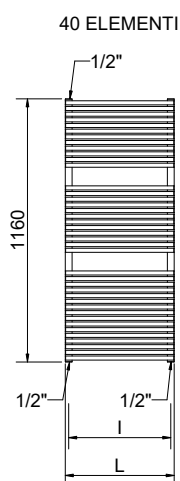

(*) Il kit di fissaggio ha lo stesso interasse (l) del radiatore

Misure valide con valvole Kristal

ELEN 18 INOX SATINATO

Altezza [mm]	Larghezza L [mm]	Interasse l [mm]	Codice	Prezzo [€]	INTERASSE 50 mm		Potenza termica [Watt]			Kit funz. misto [Watt]			
					Codice	Prezzo [€]	Esponente n	Δt=50°C	Δt=30°C		Contenuto d'acqua [lit]	Superficie [m²]	Peso a vuoto [Kg]
760	430	400	3551590133040	758,00	3551590133057	881,00	313	166	1,2426	400			
	480	450	3551590133044	793,00	3551590133061	916,00	350	186	1,2353	400			
	430	400	3551590133041	1.008,00	3551590133058	1.131,00	455	240	1,2527	500			
1160	480	450	3551590133045	1.063,00	3551590133062	1.186,00	507	268	1,2451	600			
	530	500	3551590133048	1.125,00	3551590133065	1.248,00	559	297	1,2374	700			
	580	550	3551590133052	1.184,00	3551590133069	1.307,00	611	326	1,2298	700			
1410	430	400	3551590133042	1.181,00	3551590133059	1.304,00	545	293	1,2162	700			
	480	450	3551590133046	1.245,00	3551590133063	1.368,00	606	326	1,2130	700			
	530	500	3551590133049	1.331,00	3551590133066	1.454,00	667	360	1,2099	700			
1885	580	550	3551590133053	1.407,00	3551590133070	1.530,00	728	393	1,2067	900			
	430	400	3551590133043	1.507,00	3551590133060	1.630,00	723	384	1,2362	900			
	480	450	3551590133047	1.585,00	3551590133064	1.708,00	800	426	1,2315	900			
2110	530	500	3551590133050	1.706,00	3551590133067	1.829,00	878	469	1,2268	900			
	580	550	3551590133054	1.795,00	3551590133071	1.918,00	955	512	1,2221	1200			
	530	500	3551590133051	1.900,00	3551590133068	2.023,00	981	522	1,2348	1200			
2110	580	550	3551590133055	2.005,00	3551590133072	2.128,00	1067	569	1,2293	1200			
	730	700	3551590133056	2.317,00	3551590133073	2.440,00	1322	711	1,2129	1200			

Per ΔT diversi utilizzare la seguente formula: resa ricercata = resa termica a ΔT 50 x (ΔT desiderato/50)ⁿ