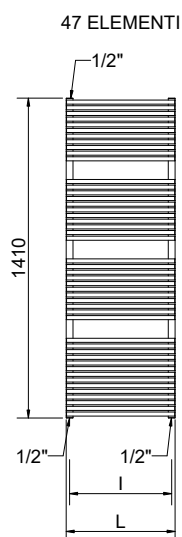

(*) Il kit di fissaggio ha lo stesso interasse (l) del radiatore

Misure valide con valvole Kristal

ELEN 18 INOX SATINATO

Altezza [mm]	Larghezza L [mm]	Interasse l [mm]	Codice	Prezzo [€]	INTERASSE 50 mm		Potenza termica [Watt]			Kit funz. misto [Watt]			
					Codice	Prezzo [€]	Esponente n	Δt=50°C	Δt=30°C		Contenuto d'acqua [lit]	Superficie [m²]	Peso a vuoto [Kg]
760	430	400	3551590133040	758,00	3551590133057	881,00	313	166	1,2426	400			
	480	450	3551590133044	793,00	3551590133061	916,00	350	186	1,2353	400			
	430	400	3551590133041	1.008,00	3551590133058	1.131,00	455	240	1,2527	500			
1160	480	450	3551590133045	1.063,00	3551590133062	1.186,00	507	268	1,2451	600			
	530	500	3551590133048	1.125,00	3551590133065	1.248,00	559	297	1,2374	700			
	580	550	3551590133052	1.184,00	3551590133069	1.307,00	611	326	1,2298	700			
1410	430	400	3551590133042	1.181,00	3551590133059	1.304,00	545	293	1,2162	700			
	480	450	3551590133046	1.245,00	3551590133063	1.368,00	606	326	1,2130	700			
	530	500	3551590133049	1.331,00	3551590133066	1.454,00	667	360	1,2099	700			
1885	580	550	3551590133053	1.407,00	3551590133070	1.530,00	728	393	1,2067	900			
	430	400	3551590133043	1.507,00	3551590133060	1.630,00	723	384	1,2362	900			
	480	450	3551590133047	1.585,00	3551590133064	1.708,00	800	426	1,2315	900			
2110	530	500	3551590133050	1.706,00	3551590133067	1.829,00	878	469	1,2268	900			
	580	550	3551590133054	1.795,00	3551590133071	1.918,00	955	512	1,2221	1200			
	530	500	3551590133051	1.900,00	3551590133068	2.023,00	981	522	1,2348	1200			
2110	580	550	3551590133055	2.005,00	3551590133072	2.128,00	1067	569	1,2293	1200			
	730	700	3551590133056	2.317,00	3551590133073	2.440,00	1322	711	1,2129	1200			

Per ΔT diversi utilizzare la seguente formula: resa ricercata = resa termica a ΔT 50 x (ΔT desiderato/50)ⁿ