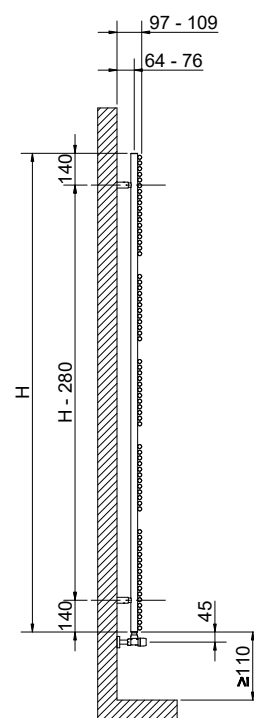

(*) Il kit di fissaggio ha lo stesso interasse (l) del radiatore

Misure valide con valvole Kristal

ELEN 18 INOX SATINATO

Altezza [mm]	Larghezza L [mm]	Interasse l [mm]	Codice	Prezzo [€]	INTERASSE 50 mm		Potenza termica [Watt]			Kit funz. misto [Watt]			
					Codice	Prezzo [€]	Esponente n	Δt=50°C	Δt=30°C		Contenuto d'acqua [lit]	Superficie [m²]	Peso a vuoto [Kg]
760	430	400	3551590133040	758,00	3551590133057	881,00	313	166	1,2426	400			
	480	450	3551590133044	793,00	3551590133061	916,00	350	186	1,2353	400			
	430	400	3551590133041	1.008,00	3551590133058	1.131,00	455	240	1,2527	500			
1160	480	450	3551590133045	1.063,00	3551590133062	1.186,00	507	268	1,2451	600			
	530	500	3551590133048	1.125,00	3551590133065	1.248,00	559	297	1,2374	700			
	580	550	3551590133052	1.184,00	3551590133069	1.307,00	611	326	1,2298	700			
1410	430	400	3551590133042	1.181,00	3551590133059	1.304,00	545	293	1,2162	700			
	480	450	3551590133046	1.245,00	3551590133063	1.368,00	606	326	1,2130	700			
	530	500	3551590133049	1.331,00	3551590133066	1.454,00	667	360	1,2099	700			
1885	580	550	3551590133053	1.407,00	3551590133070	1.530,00	728	393	1,2067	900			
	430	400	3551590133043	1.507,00	3551590133060	1.630,00	723	384	1,2362	900			
	480	450	3551590133047	1.585,00	3551590133064	1.708,00	800	426	1,2315	900			
2110	530	500	3551590133050	1.706,00	3551590133067	1.829,00	878	469	1,2268	900			
	580	550	3551590133054	1.795,00	3551590133071	1.918,00	955	512	1,2221	1200			
	530	500	3551590133051	1.900,00	3551590133068	2.023,00	981	522	1,2348	1200			
2110	580	550	3551590133055	2.005,00	3551590133072	2.128,00	1067	569	1,2293	1200			
	730	700	3551590133056	2.317,00	3551590133073	2.440,00	1322	711	1,2129	1200			

Per ΔT diversi utilizzare la seguente formula: resa ricercata = resa termica a ΔT 50 x (ΔT desiderato/50)ⁿ