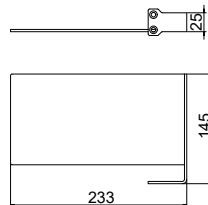

HOOK RIGHT / LEFT - L. 156 mm

Painted support

Art. Nr.

RAL 9010 - R01
Pure White

5991990310688

SIDE TOWEL BAR RIGHT / LEFT - L. 233 mm

Painted support

Art. Nr.

RAL 9010 - R01
Pure White

5991990310691

HALF SIZE SHELF RIGHT / LEFT L. 233 mm

Painted support

Art. Nr.

RAL 9010 - R01
Pure White

RIGHT

5991990310694