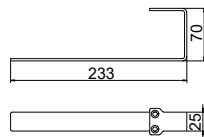

HOOK RIGHT / LEFT - L. 156 mm

Painted support

Art. Nr.

RAL 9010 - R01
Pure White

5991990310688

SIDE TOWEL BAR RIGHT / LEFT - L. 233 mm

Painted support

Art. Nr.

RAL 9010 - R01
Pure White

5991990310691

HALF SIZE SHELF RIGHT / LEFT L. 233 mm

Painted support

Art. Nr.

RAL 9010 - R01
Pure White

RIGHT

5991990310694