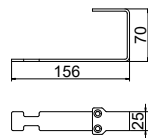

HOOK RIGHT / LEFT - L. 156 mm

Painted support

Art. Nr.

RAL 9010 - R01
Pure White

5991990310688

SIDE TOWEL BAR RIGHT / LEFT - L. 233 mm

Painted support

Art. Nr.

RAL 9010 - R01
Pure White

5991990310691

HALF SIZE SHELF RIGHT / LEFT L. 233 mm

Painted support

Art. Nr.

RAL 9010 - R01
Pure White

RIGHT

5991990310694